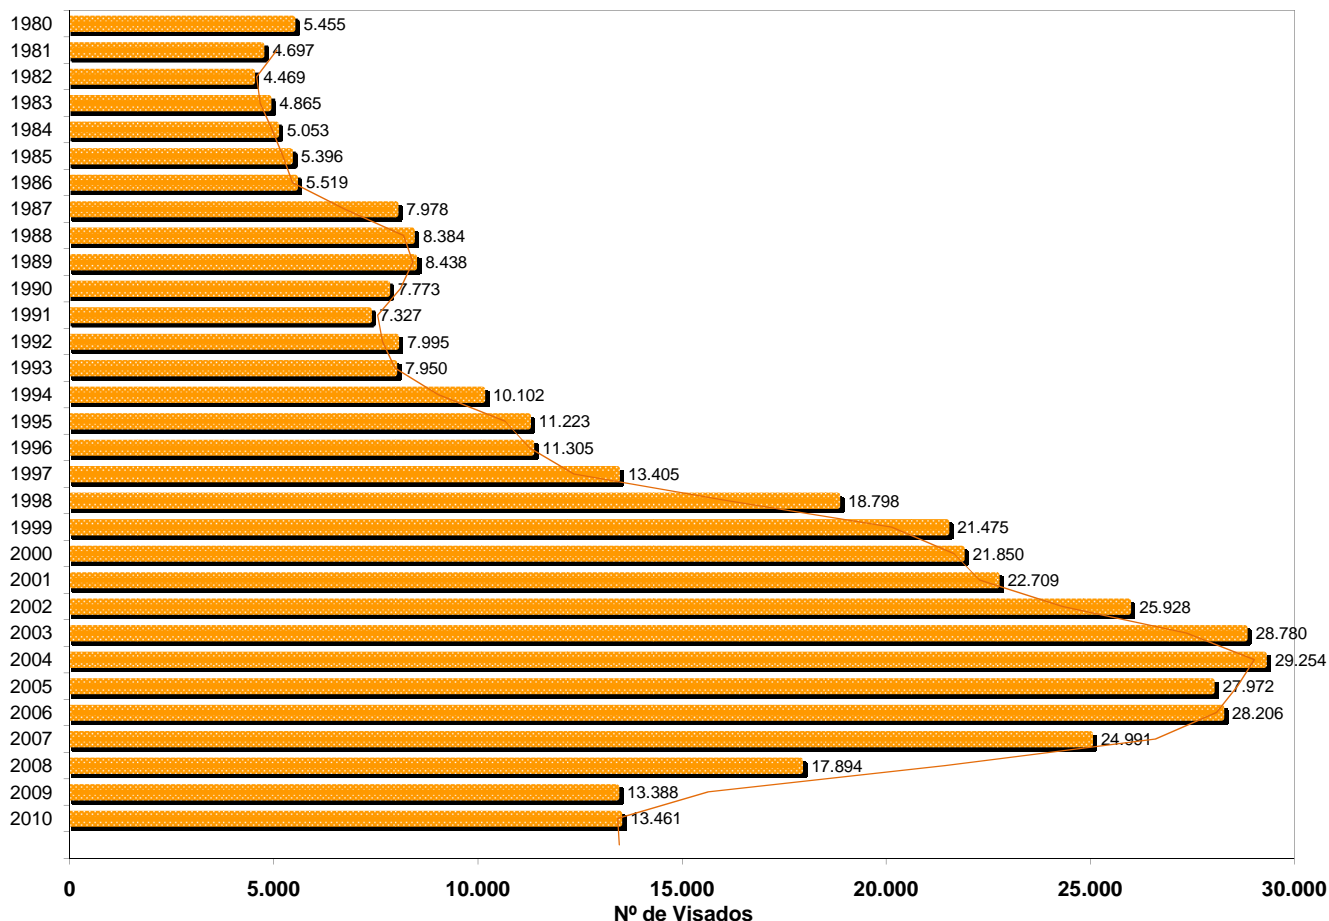

EVOLUCION NUMERO DE VISADOS Y/O REGISTROS

COLEGIO OFICIAL APAREJADORES, ARQUITECTOS TECNICOS E INGENIEROS DE EDIFICACIÓN DE ALICANTE

EVOLUCION ANUAL DEL NUMERO DE INTERVENCIONES VISADAS Y/O REGISTRADAS TOTAL 1980 - 2010

EVOLUCION NUMERO DE VISADOS Y REGISTROS DESDE 1990 AGRUPADOS POR INTERVENCIONES