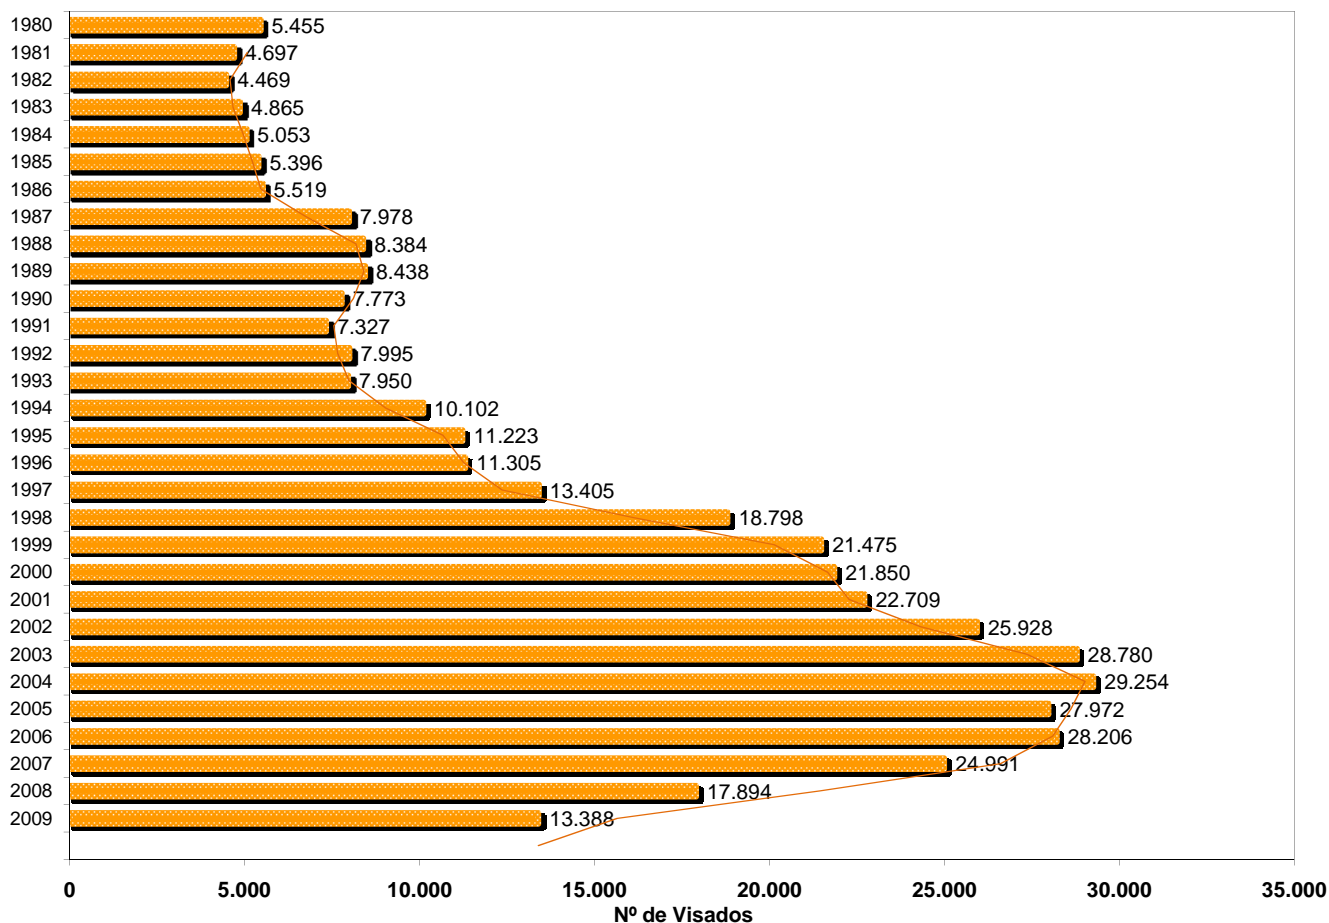

# EVOLUCION NUMERO DE VISADOS

COLEGIO OFICIAL APAREJADORES, ARQUITECTOS TECNICOS E INGENIEROS DE EDIFICACIÓN DE ALICANTE

## EVOLUCION ANUAL DEL NUMERO DE VISADOS TOTAL 1980 - 2009

## EVOLUCION NUMERO DE VISADOS DESDE 1990 AGRUPADOS POR INTERVENCIONES